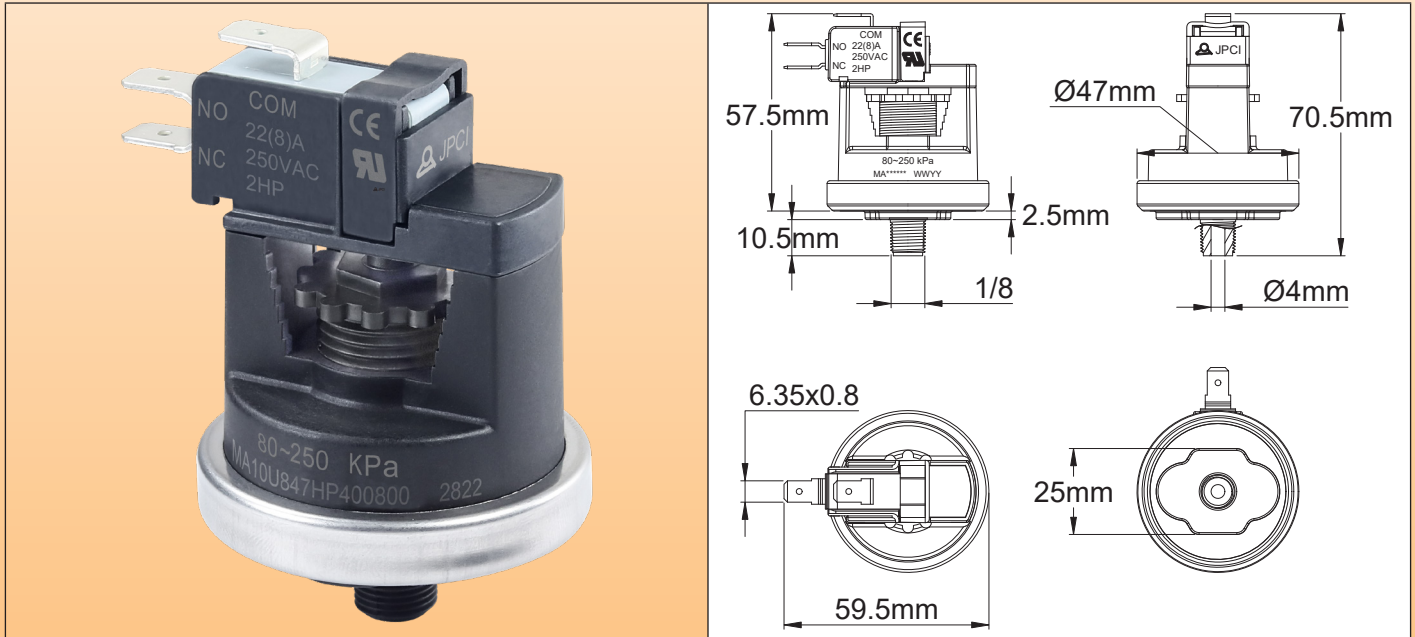

## Контактные выключатели давления мгновенного действия, регулируемые на месте, для встраивания, фитинг 1/8", контакт SPDT

Фитинг	Давление	Контакт	Регулировка минимального заданного значения	Регулировка максимального заданного значения	Тип
PA66, 1/8" BSPT или 1/8" NPT	Положительное	SPDT	5 кПа (50 мбар, 0.7 PSI)	5 бар (0.5 мПа, 72.5 PSI)	<b>MA</b>

### Технические особенности:

**Мембрана:** силиконовая, диам. 45 мм.

**Жидкость:** вода или воздух

**Фитинг:** PA66, 1/8" NPT или BSPT

**Давление:** положительное

**Контакт:** SPDT, мгновенное действие.

**Электрический номинал:** 22 (8)A 250 В перем. тока

По желанию заказчика эти устройства могут быть откалиброваны на заводе.

**Электрическое подключение:** быстроразъемные клеммы 6,35 × 0,8 мм

**Максимальное давление настройки:** 5 бар (0.5 мПа, 72,5 PSI).